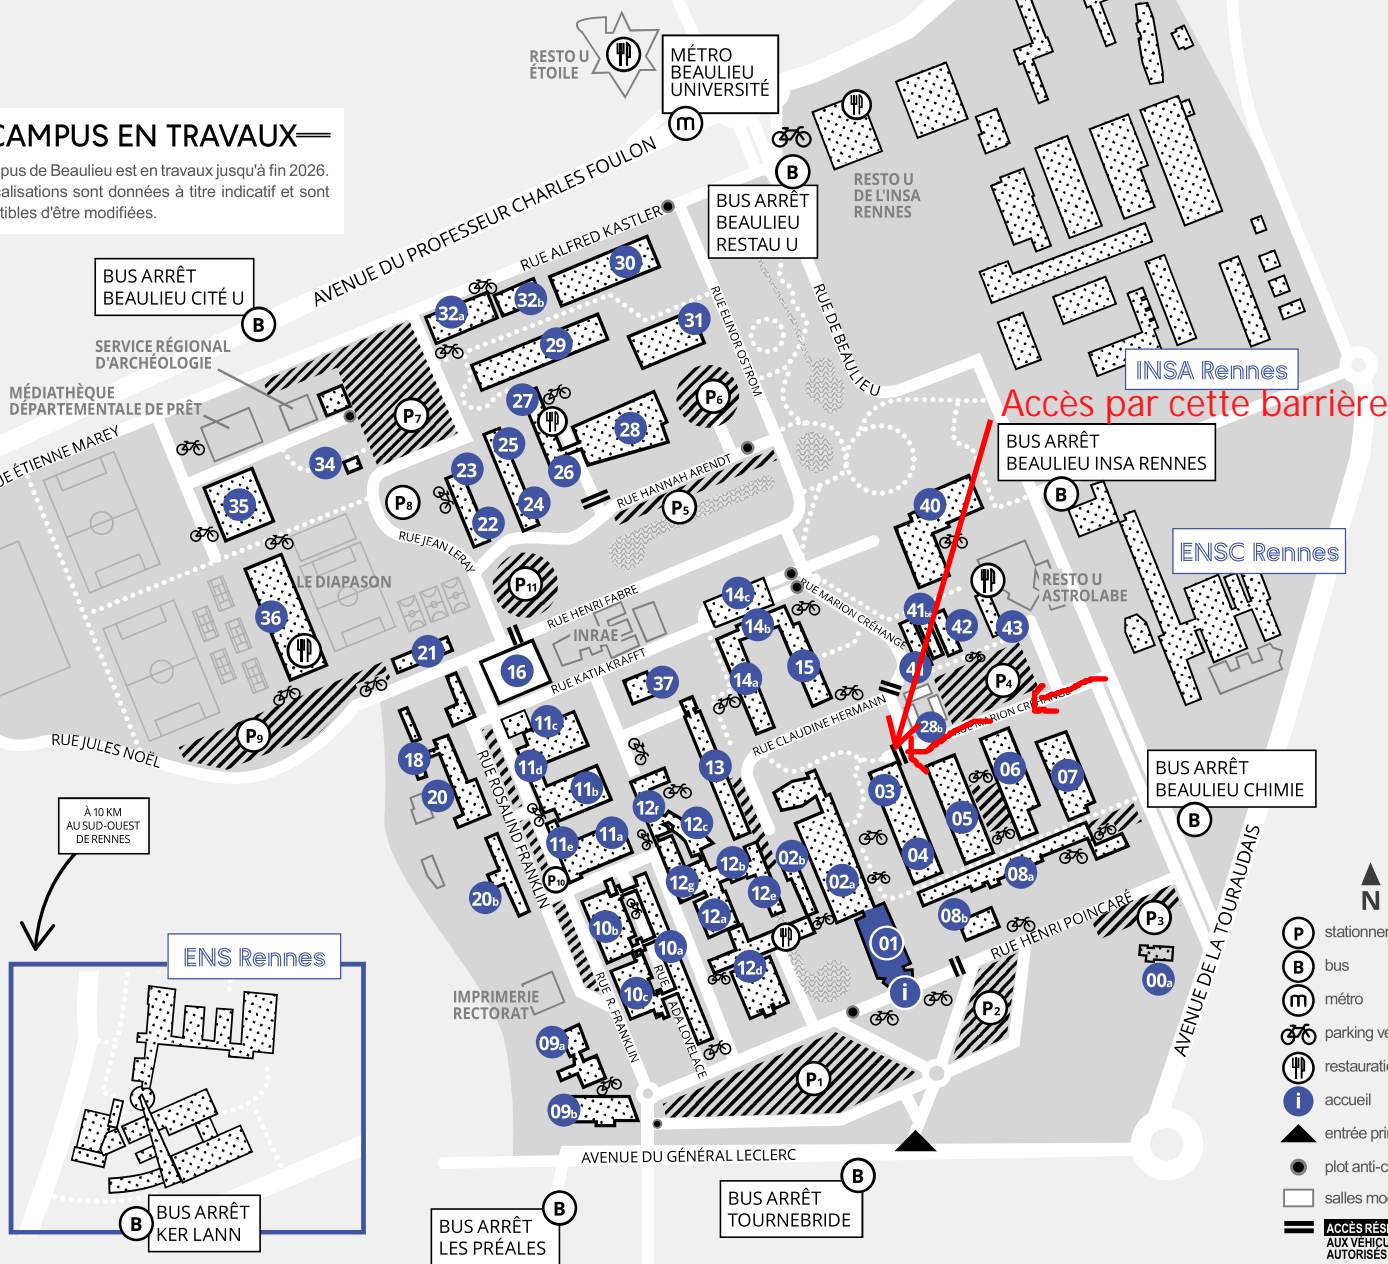

Campus de BEAULIEU

CAMPUS EN TRAVAUX

Le campus de Beaulieu est en travaux jusqu'à fin 2026. Les localisations sont données à titre indicatif et sont susceptibles d'être modifiées.

Campus de BEAULIEU

263 av. du Général Leclerc, 35042 Rennes